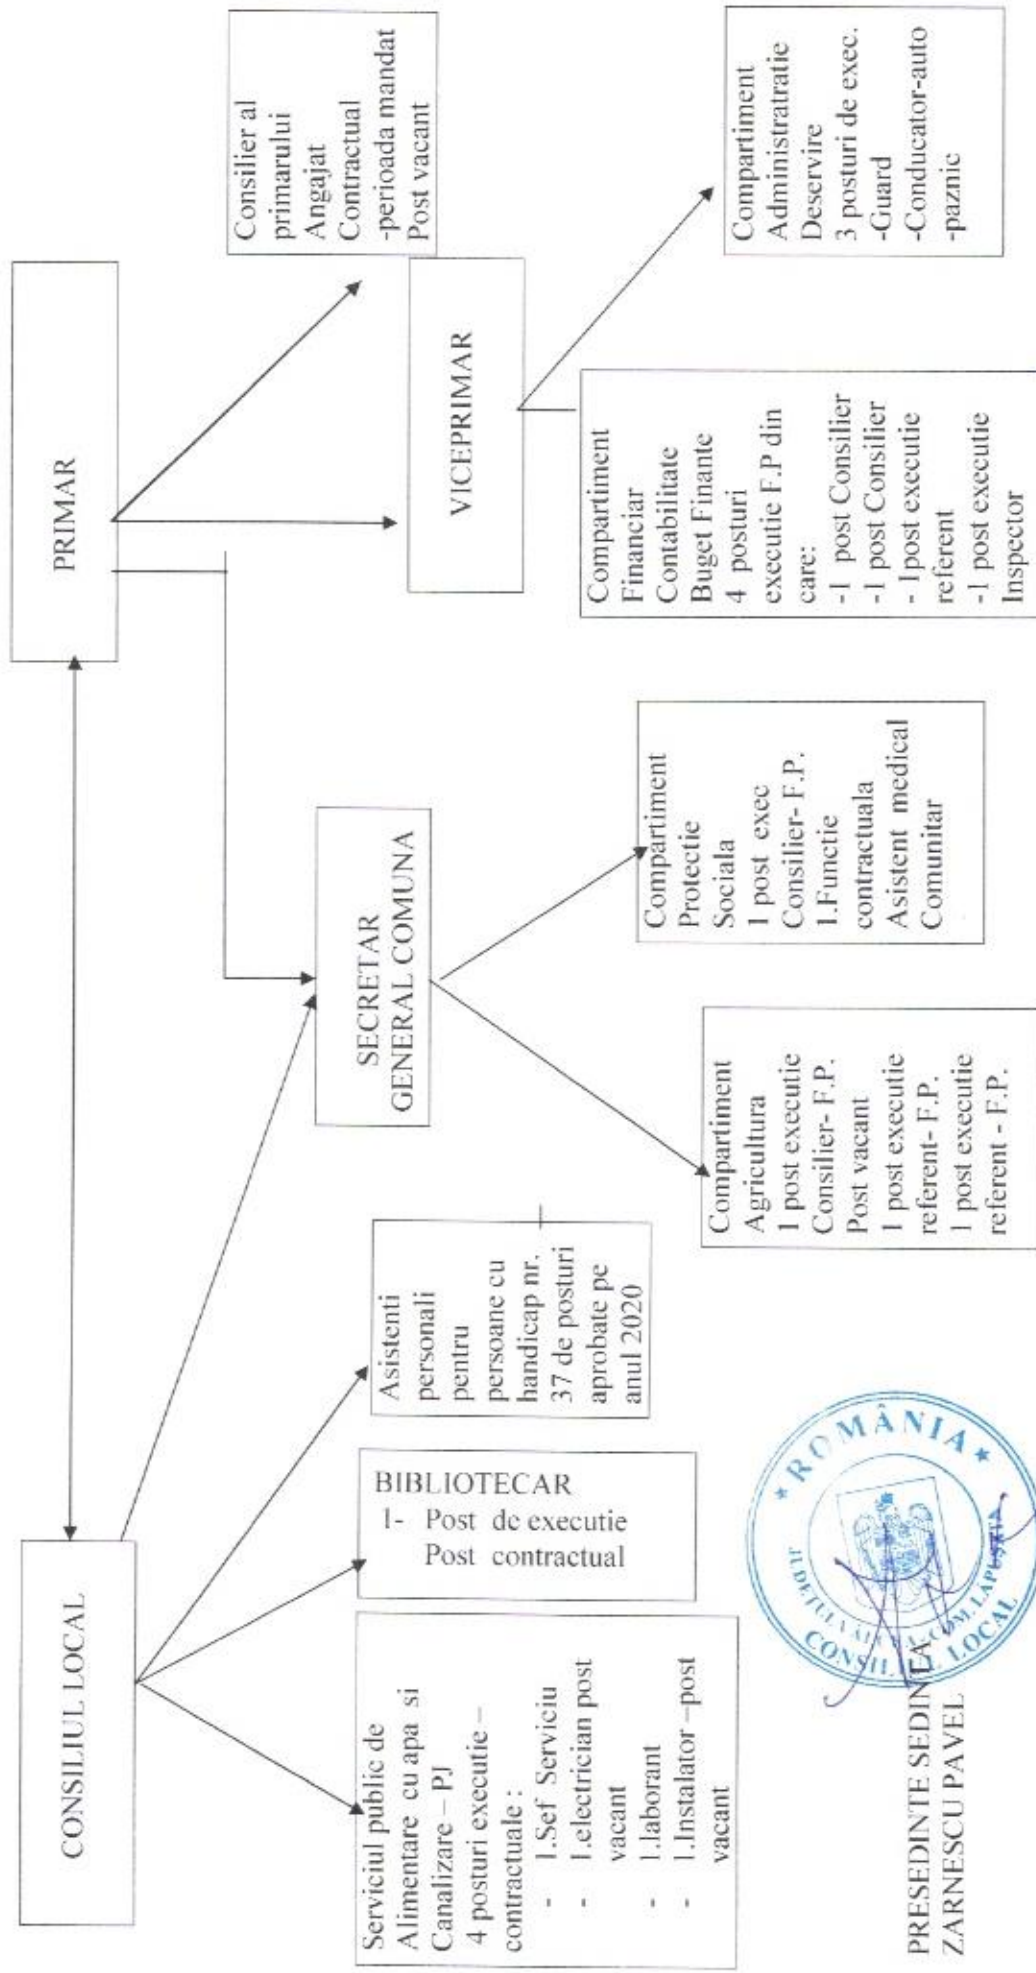

**ORGANIGRAMA
APARATULUI PROPRIU DE SPECIALITATE
AL PRIMARULUI COMUNEI LAPUSATA**

PRESEDINTE SEDINTA
ZARNESCU PAVEL

Nota: Asist. Personalii, asistentul comunitar si Serviciul Public de Alimentare cu apa si Canalizare Lapusata nu intra sub incidenta prevederilor OUG 63/2010 conform art III alin 2.

CONTRASEMNEAZA
SECRETAR GENERAL COMUNA : A MARGA

STAT DE FUNCTII

Nr. crt.	STRUCTURA	FUNCTIE DE DEMNITATE PUBLICA	Funcția publică			Gradul profesional	Nivelul studiilor	Funcția contractuală		Nivelul profesional	Treapta profesională
			inalt funcționar public	de conducere	de execuție / nivel de salarizare*			de conducere	de execuție		
1	DEMNITAR	primar		X							
2	DEMNITAR	viceprimar		X							
3	Secretar general comuna			X			S				
	COMPARTIMENT FINANCIAR										
	CONTABILITATE- BUGET- FINANTE										
4	CIUCULAN DRĂGULESCU CARMEN				inspector I	superior	S				
5	ZORLESCU MARIA				referent	superior	M				
6	OPREA GHEORGHE -SORIN				Consilier I	asistent	S				
7	MEGA GEORGIANA				Consilier I	debutant	S				
	COMPARTIMENT AGRICULTURA										
8	POST VACANT				consilier I	superior	S				
9	ENĂCHESCU ION				referent	superior	M				
10	RUNCEANU ELENA- ANDREEA				referent	asistent	M				
	COMPARTIMENT PROTECTIE SOCIALA										
11	POPESCU ELENA				consilier I	superior	S				
12	OPREA CRISTINA - VALENTINA								Asistent medical comunitar	PL	
	STRUCTURA PERM. SUB. CONS.LOCAL										
13	JOITAN NICOLAE								Bibliotecar	IA	M
14	ZARNESCU ORATIU-CONSTANTIN							x	Sef serviciu	S	S
15	POST VACANT								electrician	M	M
16	MATUSA MARIA								laborant	M	M
17	POST VACANT								instalator	M	M
	COMPARTIMENT SITUATII DE URGENTA										
18	CIUCULAN DRAGULESCU MARIN ION								Sef S.V.S.U	M	M
	STRUCTURA MANDAT PRIMAR										
19	GIURAN CONSTANTIN DORU								CONSILIER PRIMAR	M	M
20	PĂUN MARIA								Guard	II	G
21	ILINA ION								Conducator auto	II	M
22	SURDU CRISTINEL								Paznic	II	M

PRESEDINTE SEDINTA
ZARNESCU PAVEL

SECRETAR GENERAL
MEGARELIAN

SECRETAR GENERAL